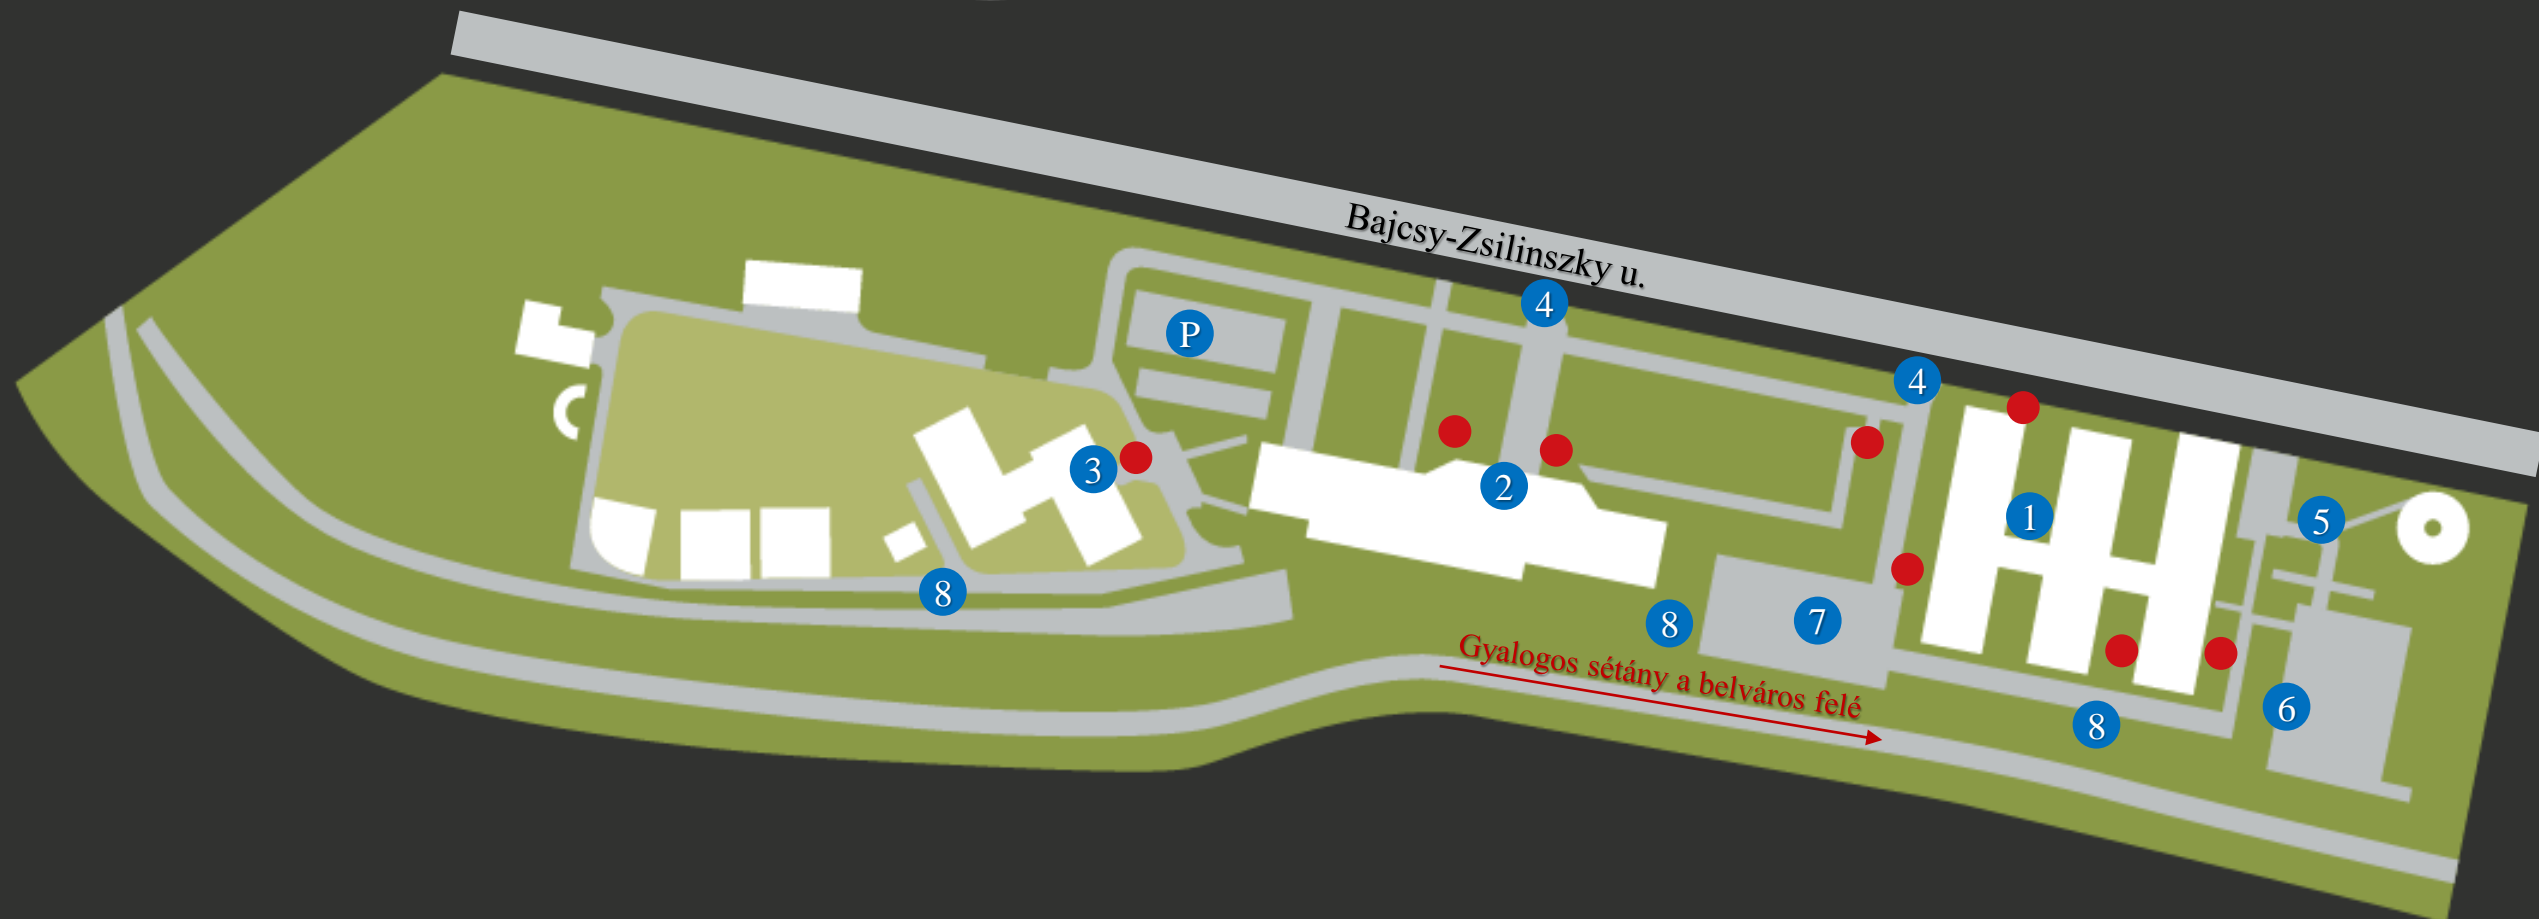

NEMZETI
KÖZSZOLGÁLATI
EGYETEM
LUDOVIKA

BAJAI CAMPUS

1 - Főépület bejárat

2 - Beszédes József kollégium

3 - Víztechnológiai oktatóbázis bejárat

4 - Nagykapu

5 - Street Workout pálya

6 - Multifunkcionális sportpálya

7 - V.I.P. Parkoló

8 - Kapu a Sugovica felé

● - Dohányzásra kijelölt hely